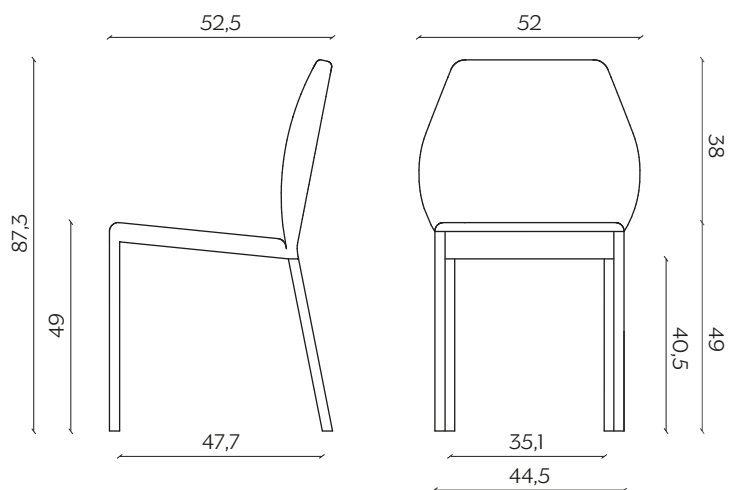

DIMENSIONI | DIMENSIONS

lunghezza | width: 52 cm

larghezza | depth: 52,5 cm

altezza | height: 87,3 cm

altezza del sedile | seat height: 49 cm

AMBIENTE | ENVIRONMENT

interno | indoor

DOWNLOAD | DOWNLOADS